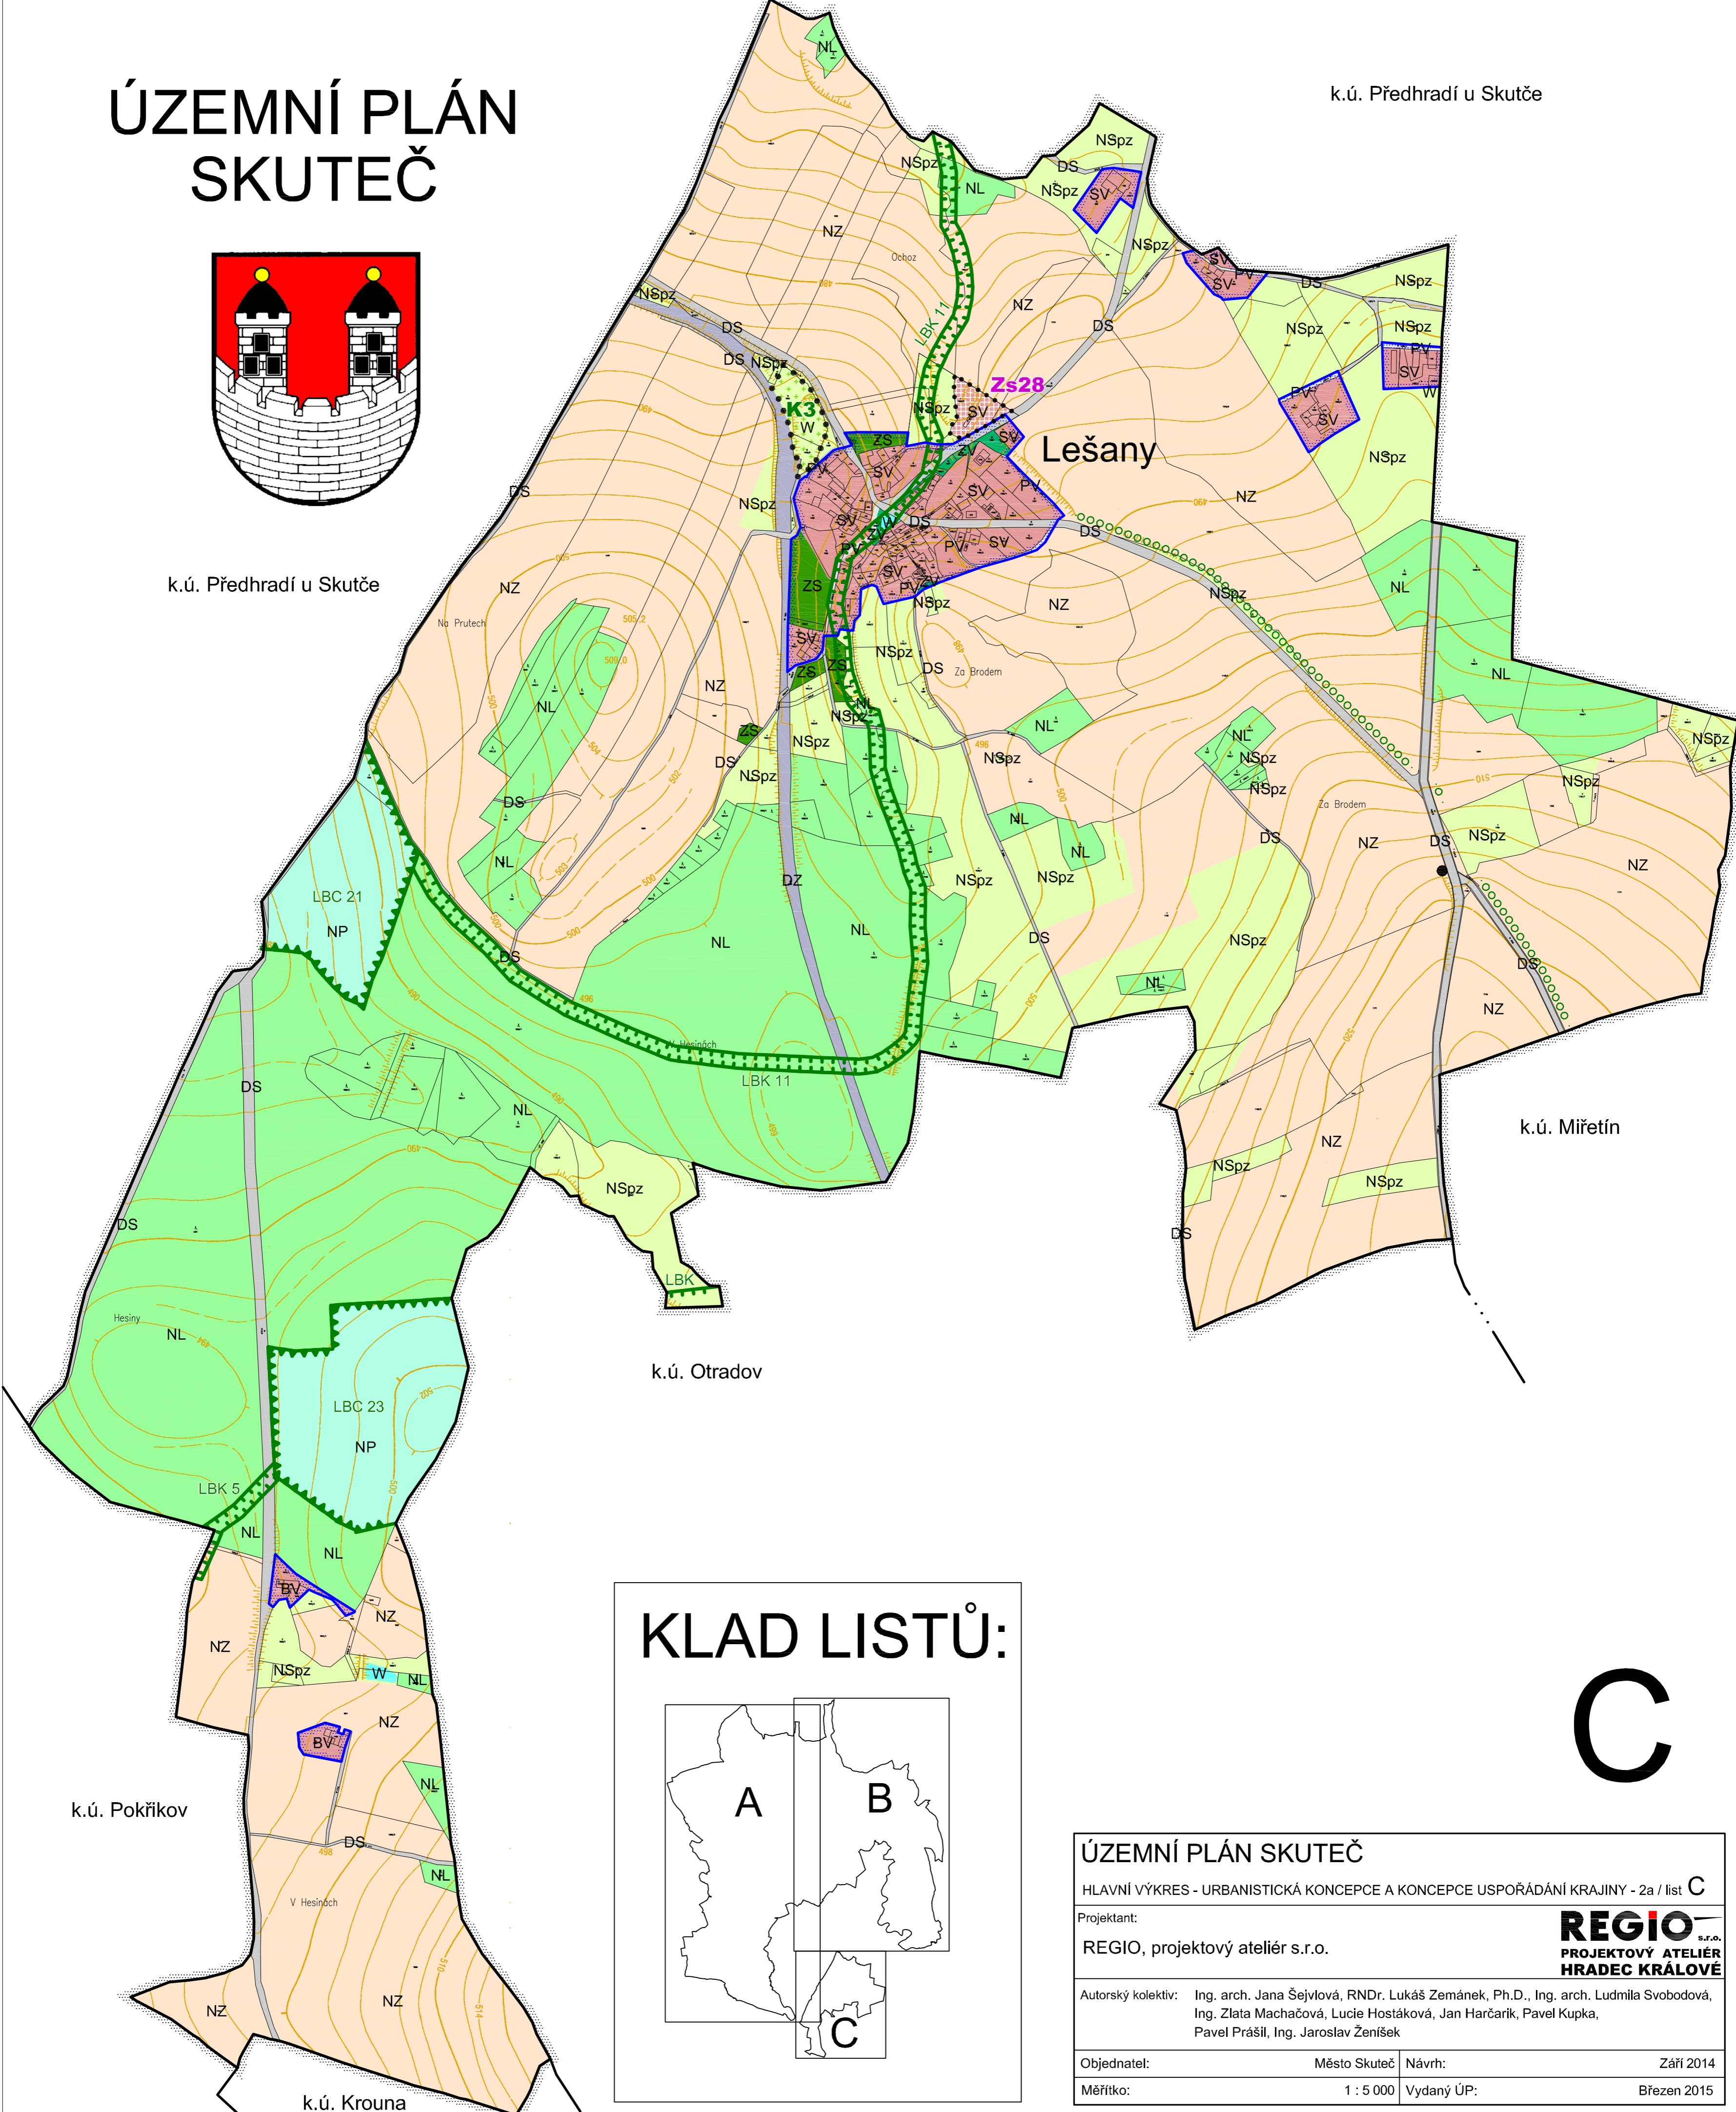

ÚZEMNÍ PLÁN SKUTEČ

k.ú. Předhradí u Skutče

k.ú. Předhradí u Skutče

Lešany

k.ú. Mířetín

k.ú. Otradov

k.ú. Pokřikov

k.ú. Krouna

KLAD LISTŮ:

C

ÚZEMNÍ PLÁN SKUTEČ			
HLAVNÍ VÝKRES - URBANISTICKÁ KONCEPCE A KONCEPCE USPOŘÁDÁNÍ KRAJINY - 2a / list C			
Projektant:		REGIO s.r.o. PROJEKTOVÝ ATELIÉR HRADEC KRÁLOVÉ	
Autorský kolektiv: Ing. arch. Jana Šejvlová, RNDr. Lukáš Zemánek, Ph.D., Ing. arch. Ludmila Svobodová, Ing. Zlata Machačová, Lucie Hostáková, Jan Harčarik, Pavel Kupka, Pavel Prášil, Ing. Jaroslav Ženišek			
Objednatel:	Město Skuteč	Návrh:	Září 2014
Měřítko:	1 : 5 000	Vydaný ÚP:	Březen 2015