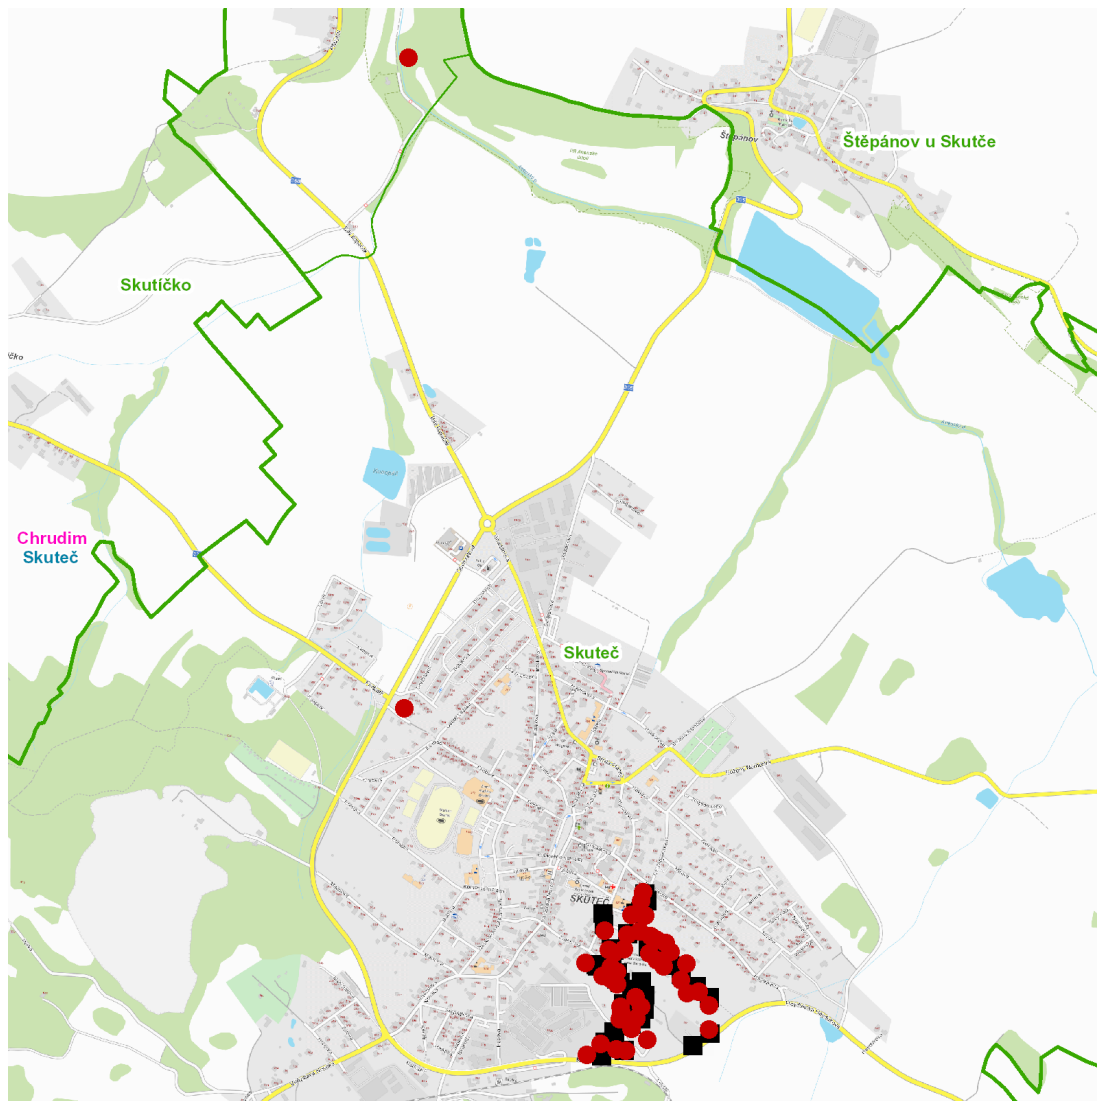

dne **15. 5. 2023** od **7:00** do **19:00** hodin

Plánovaná odstávka zahrnuje tyto lokality:**Skuteč (okres Chrudim)**

Fimberk: č. p. 1010

Příčná: č. p. 952, 953, 954, 956, 958, 959, 960, 962, 998, 999, 1008, 1030

Rubešova: č. p. 531, 542

Tomáškova: č. p. 185, 508, 509, 513, 516, 517, 950, 980

Zvěřinova: č. p. 26, 28, 29, 30, 34, 41, 42, 47, 561, 571, 900, 912, 936, 951, 985, 1002

kat. území **Skuteč (kód 749168): parcelní č. 961, 1836/7, 1854/3, 1923/5, 1923/27**

dne 15. 5. 2023 od 7:00 do 19:00 hodin**Orientační mapový podklad odstávkou dotčených lokalit****VYSVĚTLIVKY**

- – adresy dotčené odstávkou elektřiny
- – místa připojení k elektrické síti dotčená odstávkou