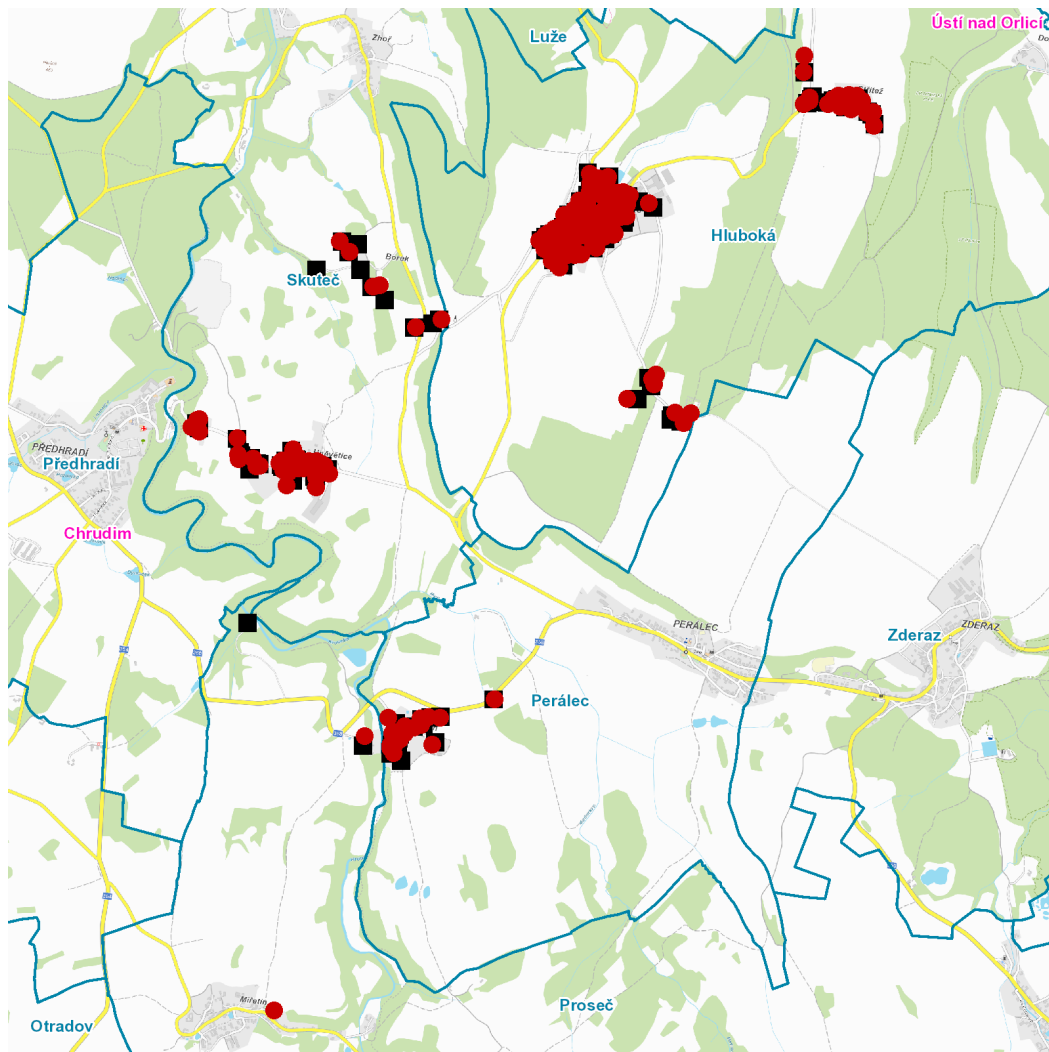

dne **17. 5. 2023** od **7:00** do **19:00** hodin

Plánovaná odstávka zahrnuje tyto lokality:**Hluboká (okres Chrudim)**část obce **Hluboká**

č. p. 1-9, 11-20, 22-39, 41-53, 55, 56, 57, 58, 60, 61, 63, 64, 65, 67-80, 82, 84-89, 91, 92

č. p. 1, 3-15, 17, 18, 19, 20, 22-33, 38, 39, 40, 41, 43, 44

kat. území **Hněvětice** (kód **640034**): parcelní č. 18/2, 155/4, 684/1

UPOZORNĚNÍ

Dotčené zařízení distribuční soustavy je nutné i v době odstávky považovat za zařízení pod napětím, a proto vás žádáme o dodržení všech zásad bezpečnosti a provedení opatření potřebných k zamezení případných škod na zdraví a majetku. | Provozovatelé výroben elektřiny jsou povinni zajistit přerušování dodávky elektřiny z výroby do vypnutého úseku distribuční soustavy.

dne 17. 5. 2023 od 7:00 do 19:00 hodin

Orientační mapový podklad odstávkou dotčených lokalit

VYSVĚTLIVKY

- – adresy dotčené odstávkou elektřiny
- – místa připojení k elektrické síti dotčená odstávkou

INFORMACE ZASLÁNA

IDDS: p2tb2n9 (Obec Hluboká)
IDDS: s4ib3gn (Obec Perálec)
IDDS: mgdb3h7 (Město Proseč)
IDDS: khzbbha (Město Skuteč)