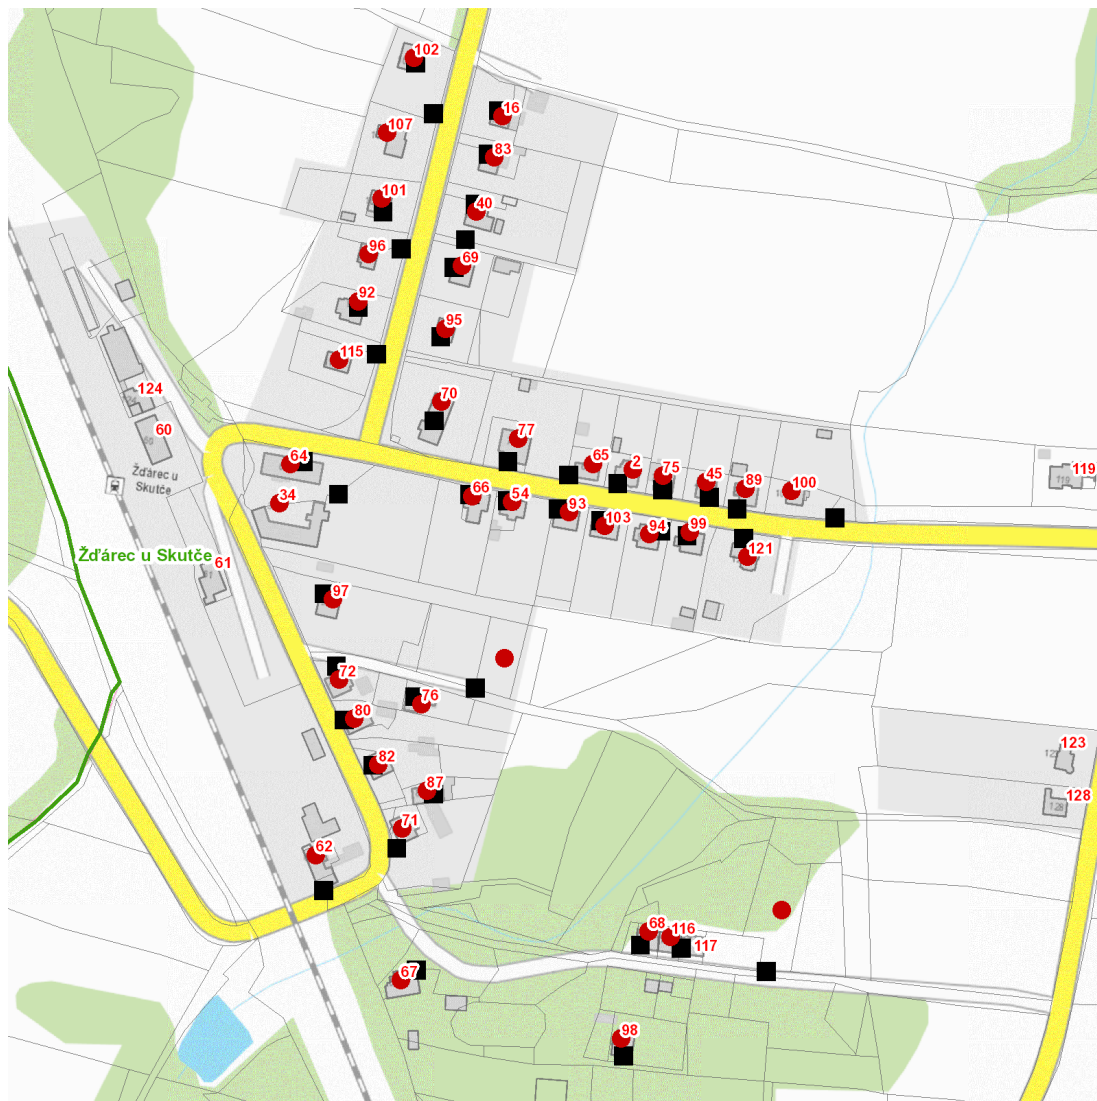

dne **29. 5. 2023** od **7:30** do **19:00** hodin

Plánovaná odstávka zahrnuje tyto lokality:**Skuteč (okres Chrudim)**část obce **Žďárec u Skutče**

č. p. 2, 16, 34, 40, 45, 54, 62, 64-72, 75, 76, 77, 80, 82, 83, 87, 89, 92-103, 107, 115, 116, 121

kat. území **Žďárec u Skutče** (kód **795500**): parcelní č. 695/4, 752/2

UPOZORNĚNÍ

Dotčené zařízení distribuční soustavy je nutné i v době odstávky považovat za zařízení pod napětím, a proto vás žádáme o dodržení všech zásad bezpečnosti a provedení opatření potřebných k zamezení případných škod na zdraví a majetku. | Provozovatelé výroben elektřiny jsou povinni zajistit přerušení dodávky elektřiny z výroby do vypnutého úseku distribuční soustavy.

dne 29. 5. 2023 od 7:30 do 19:00 hodin**Orientační mapový podklad odstávkou dotčených lokalit****VYSVĚTLIVKY**

- – adresy dotčené odstávkou elektřiny
- – místa připojení k elektrické síti dotčená odstávkou

INFORMACE ZASLÁNA

IDDS: khzbbha (Město Skuteč)