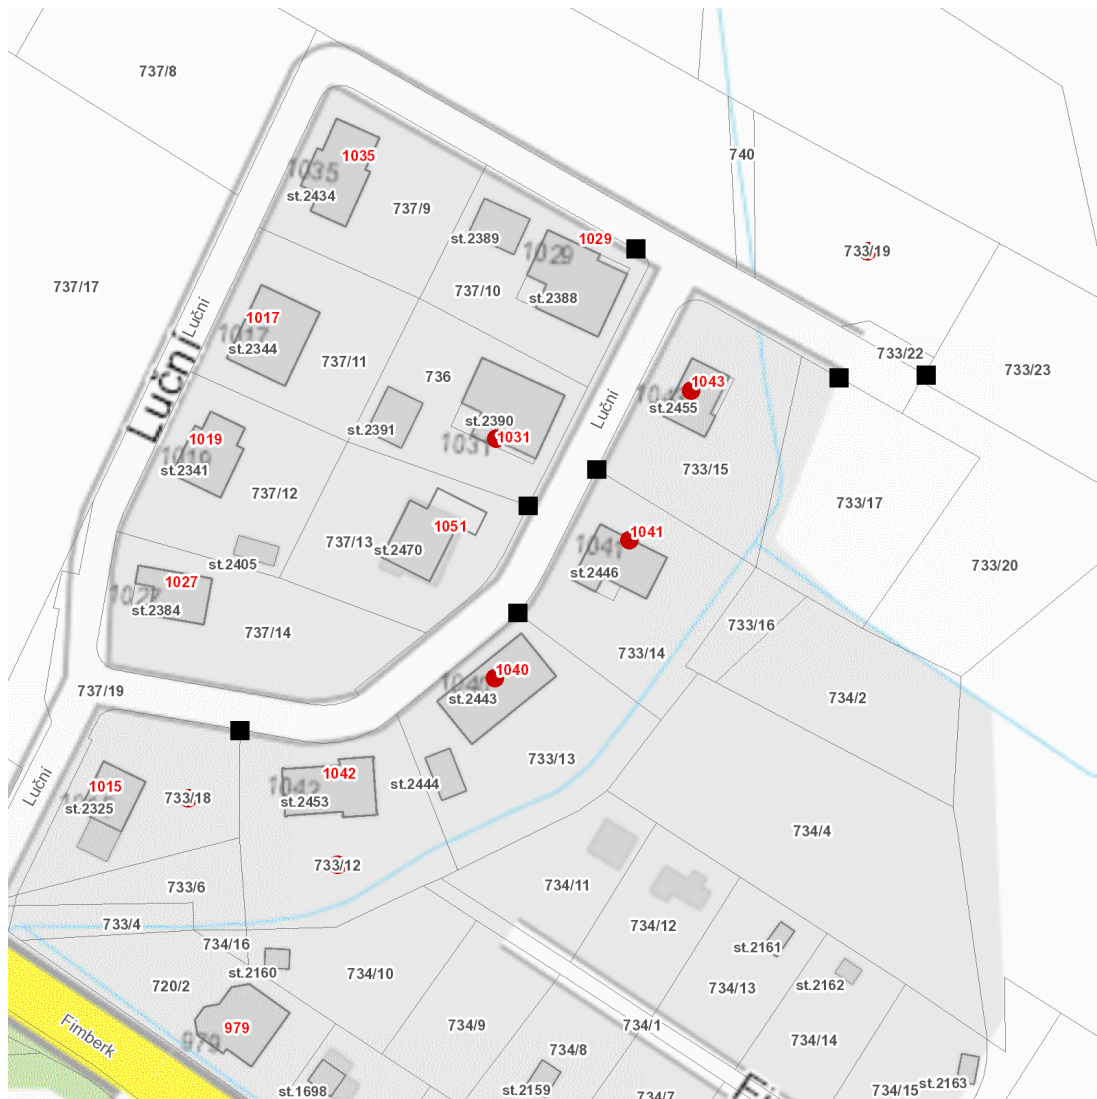

dne **22. 1. 2024** od **7:30** do **14:30** hodin

---

**Plánovaná odstávka zahrnuje tyto lokality:****Skuteč (okres Chrudim)**

Luční: č. p. 1031, 1040, 1041, 1043

kat. území **Skuteč** (kód **749168**): parcelní č. 733/12, 733/18, 733/19

### Orientační mapový podklad odstávkou dotčených lokalit

#### VYSVĚTLIVKY

- – adresy dotčené odstávkou elektřiny
- – místa připojení k elektrické síti dotčená odstávkou