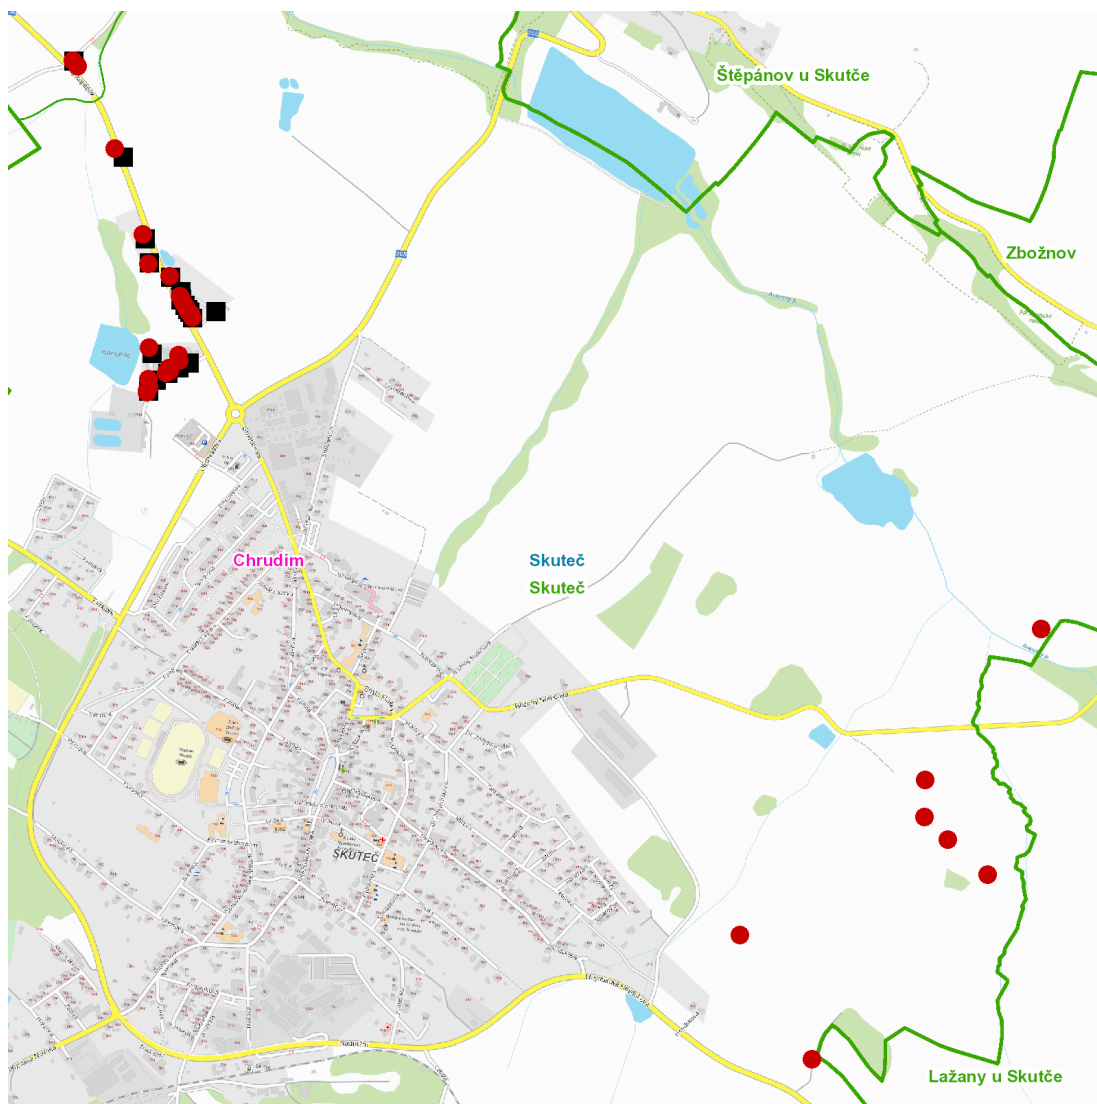

dne **25. 4. 2024** od **8:30** do **16:30** hodin

---

**Plánovaná odstávka zahrnuje tyto lokality:****Skuteč (okres Chrudim)**

**Bílý kopeček: č. p.** 201, 205, 206, 208, 209, 215, 217, 256, 259, 277, 612, 613, 672

kat. území **Skuteč (kód 749168): parcelní č.** 1737,2386, 773/41, 773/68, 1507, 1508, 1510, 1517, 1523, 1533, 1549, 1550, 1551, 1719, 1738, 1739, 1740, 1768, 1770, 1774, 1780, 2489/5

---

**UPOZORNĚNÍ**

**dne 25. 4. 2024 od 8:30 do 16:30 hodin****Orientační mapový podklad odstávkou dotčených lokalit****VYSVĚTLIVKY**

- – adresy dotčené odstávkou elektřiny
- – místa připojení k elektrické síti dotčená odstávkou

**INFORMACE ZASLÁNA**

IDDS: khzbbha (Město Skuteč)