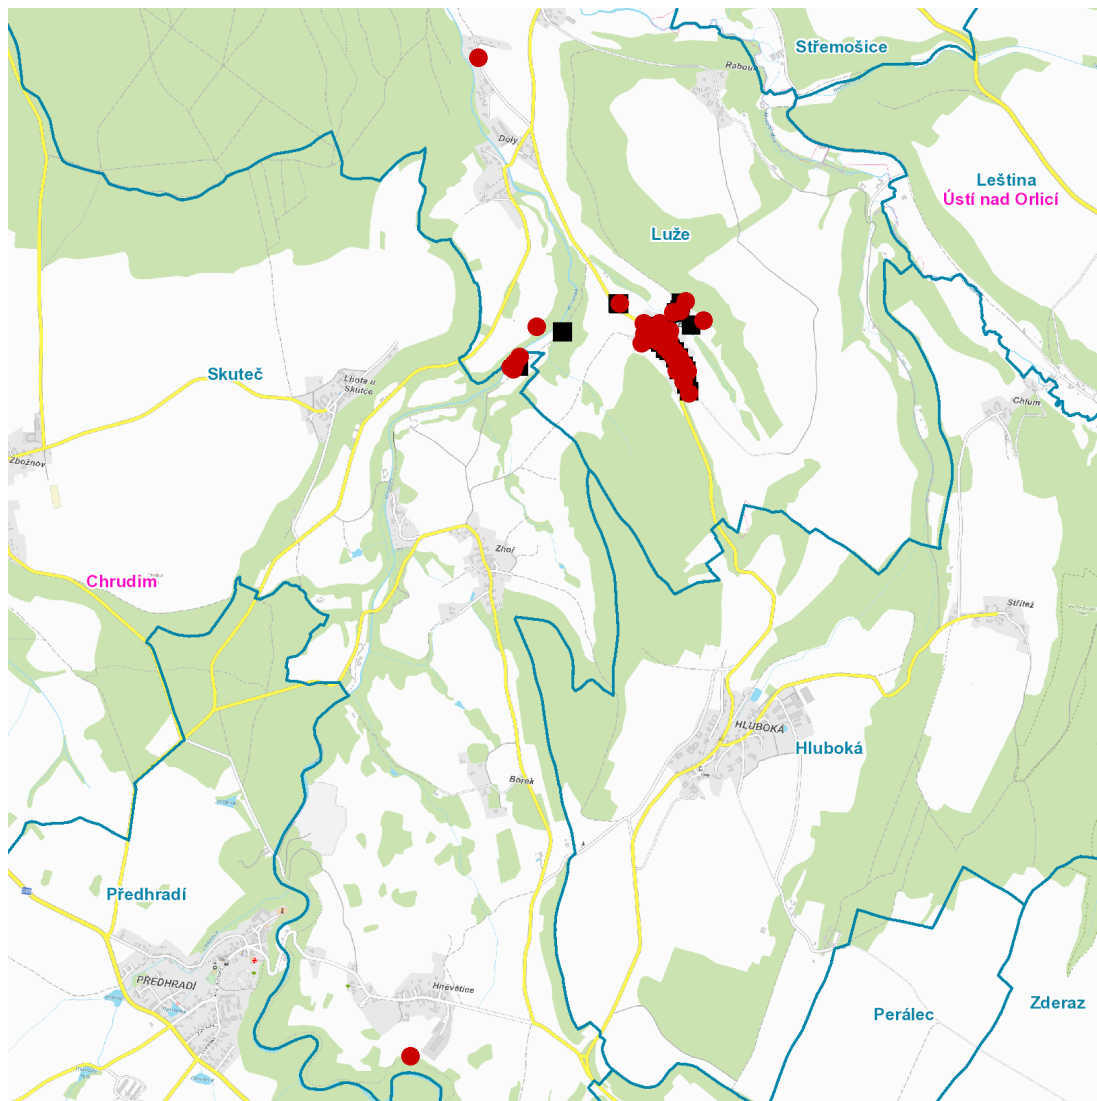

dne **19. 6. 2024** od **7:30** do **14:00** hodin

---

**Plánovaná odstávka zahrnuje tyto lokality:****Luže (okres Chrudim)**část obce **Brdo**

č. p. 1, 2, 5, 6, 8-12, 14, 15, 16, 19-33

část obce **Doly**

---

**dne 19. 6. 2024 od 7:30 do 14:00 hodin****Orientační mapový podklad odstávkou dotčených lokalit****VYSVĚTLIVKY**

- – adresy dotčené odstávkou elektřiny
- – místa připojení k elektrické síti dotčená odstávkou

**INFORMACE ZASLÁNA**

IDDS: zh7b2rg (Město Luže)

IDDS: khzbbha (Město Skuteč)