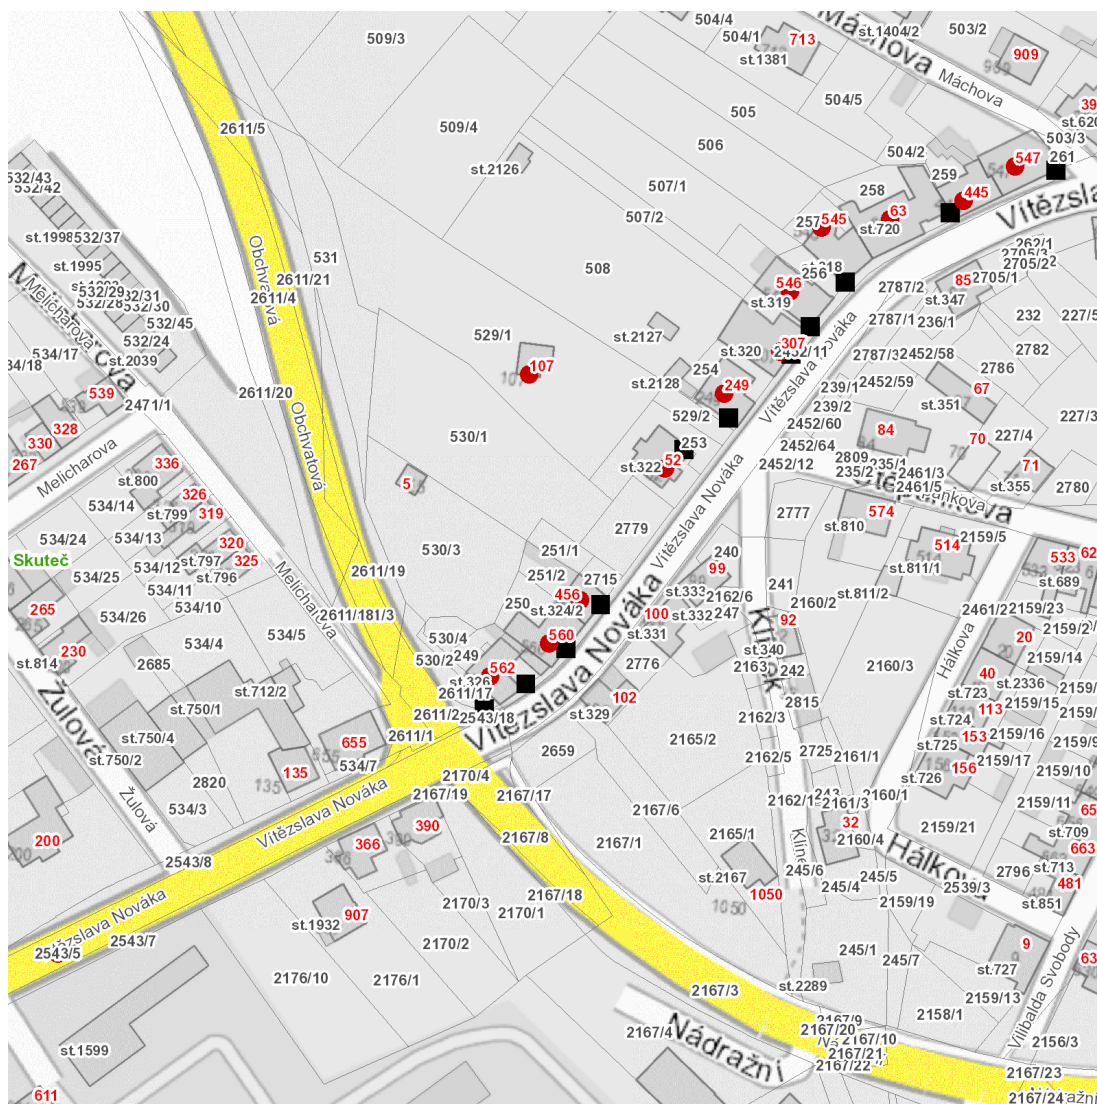

dne **4. 7. 2024** od **7:30** do **15:30** hodin

Plánovaná odstávka zahrnuje tyto lokality:**Skuteč (okres Chrudim)**

Máchova: č. p. 547

Vítězslava Nováka: č. p. 52, 63, 107, 249, 307, 445, 456, 545, 546, 560, 562

kat. území Skuteč (kód 749168): parcelní č. 2543/5

UPOZORNĚNÍ

Dotčené zařízení distribuční soustavy je nutné i v době odstávky považovat za zařízení pod napětím, a proto vás žádáme o dodržení všech zásad bezpečnosti a provedení opatření potřebných k zamezení případných škod na zdraví a majetku. | Provozovatelé výroben elektřiny jsou povinni zajistit přerušení dodávky elektřiny z výroby do vypnutého úseku distribuční soustavy.

dne 4. 7. 2024 od 7:30 do 15:30 hodin

Orientační mapový podklad odstávkou dotčených lokalit

VYSVĚTLIVKY

- – adresy dotčené odstávkou elektřiny
- – místa připojení k elektrické síti dotčená odstávkou

INFORMACE ZASLÁNA