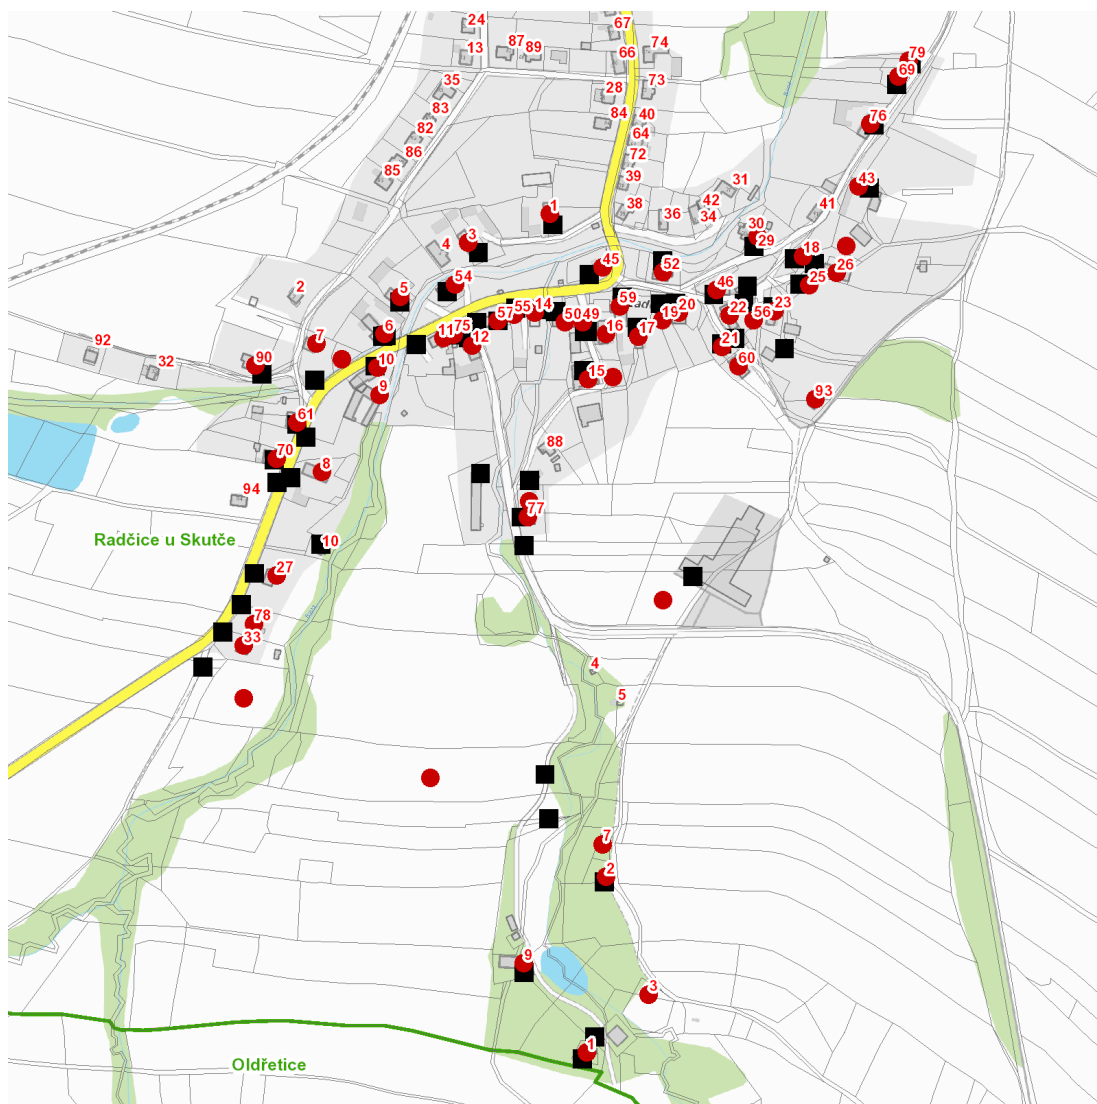

dne **26. 11. 2024** od **7:30** do **15:30** hodin

Plánovaná odstávka zahrnuje tyto lokality:**Skuteč (okres Chrudim)**část obce **Radčice**č. p. 1, 3, 5-12, 14-23, 25, 26, 27, 29, 33, 43, 45, 46, 49, 50, 52, 54, 55, 56, 57, 59, 60, 61, 69, 70, 75-79, 90,
93

č. ev. 1, 2, 3, 7, 9

kat. území **Radčice u Skutče** (kód **737437**): **parcelní č.** 106, 147/1, 187, 222/2, 555/9, 660, 677/16

UPOZORNĚNÍ

Dotčené zařízení distribuční soustavy je nutné i v době odstávky považovat za zařízení pod napětím, a proto vás žádáme o dodržení všech zásad bezpečnosti a provedení opatření potřebných k zamezení případných škod na zdraví a majetku. | Provozovatelé výroben elektřiny jsou povinni zajistit přerušení dodávky elektřiny z výroby do vypnutého úseku distribuční soustavy.

NEJDE VÁM ELEKTŘINA...

TIP: Registrujte se zdarma na www.cezdistribuce.cz/sluzba a informace o odstávkách elektřiny budete dostávat e-mailem nebo SMS. U poruch zasíláme SMS s předpokládanou dobou obnovení dodávek. | Aktuální stav dodávek elektřiny na konkrétní adrese zjistíte snadno, rychle a bez registrace na portále **Bez Štávy** (www.bezstavy.cz).

dne 26. 11. 2024 od 7:30 do 15:30 hodin**Orientační mapový podklad odstávkou dotčených lokalit****VYSVĚTLIVKY**

- – adresy dotčené odstávkou elektřiny
- – místa připojení k elektrické síti dotčená odstávkou