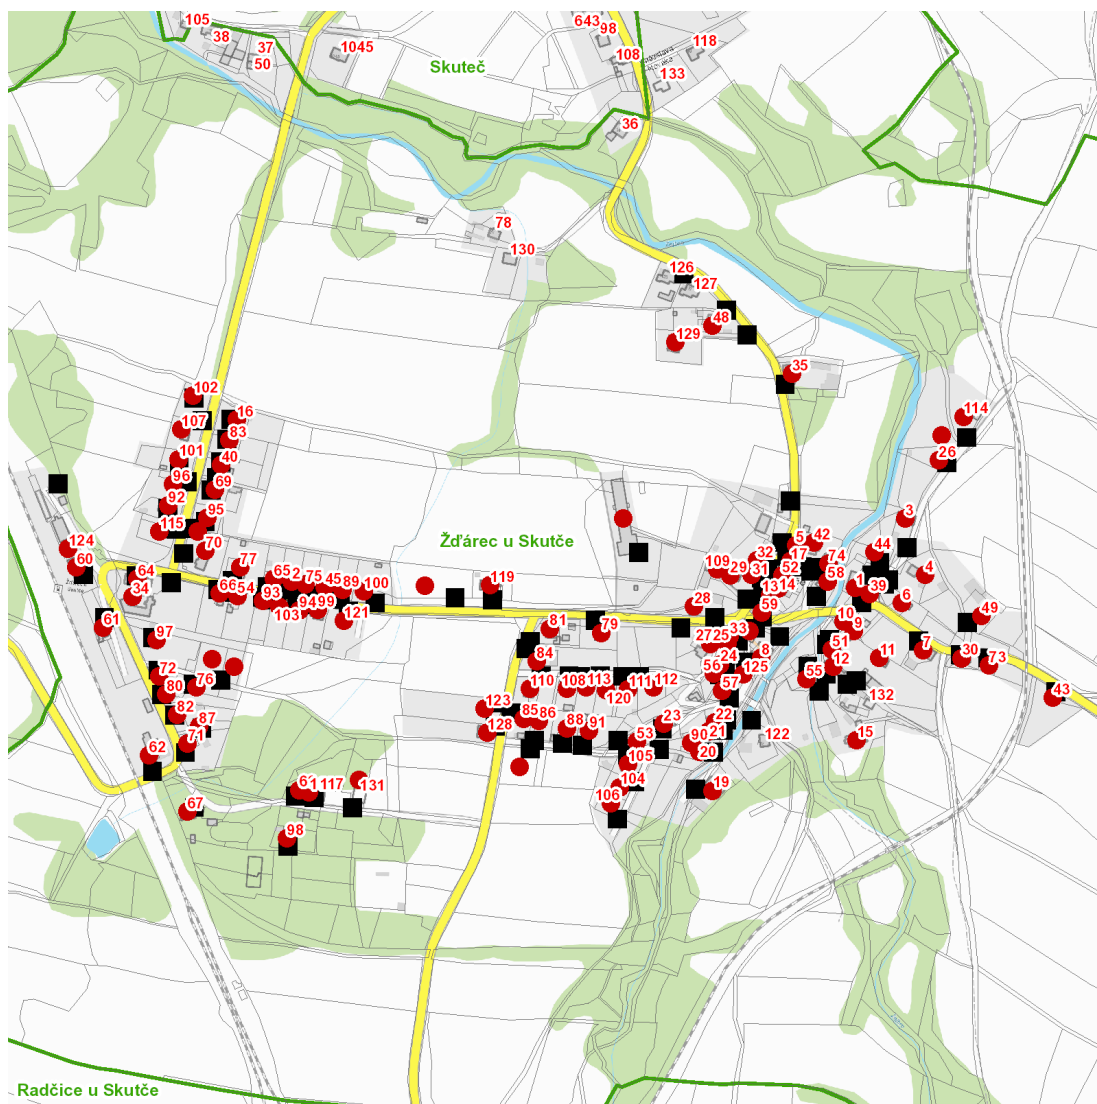

dne **4. 2. 2025** od **7:00** do **14:30** hodin

Plánovaná odstávka zahrnuje tyto lokality:**Skuteč (okres Chrudim)**část obce **Žďárec u Skutče**

č. p. 1-17, 19-35, 39, 40, 42, 43, 44, 45, 48, 49, 51-62, 64-77, 79-116, 119, 120, 121, 123, 124, 125, 128, 129

kat. území **Žďárec u Skutče** (kód **795500**): parcelní č. 83/1, 190/1, 226, 640, 695/3, 695/4, 749/2, 752/2, 1334/2

UPOZORNĚNÍ

Dotčené zařízení distribuční soustavy je nutné i v době odstávky považovat za zařízení pod napětím, a proto vás žádáme o dodržení všech zásad bezpečnosti a provedení opatření potřebných k zamezení případných škod na zdraví a majetku. | Provozovatelé výroben elektřiny jsou povinni zajistit přerušeni dodávky elektřiny z výroby do vypnutého úseku distribuční soustavy.

NEJDE VÁM ELEKTŘINA...

TIP: Registrujte se zdarma na www.cezdistribuce.cz/sluzba a informace o odstávkách elektřiny budete dostávat e-mailem nebo SMS. U poruch zasíláme SMS s předpokládanou dobou obnovení dodávek. | Aktuální stav dodávek elektřiny na konkrétní adrese zjistíte snadno, rychle a bez registrace na portále **Bez Štávy** (www.bezstavy.cz).

dne 4. 2. 2025 od 7:00 do 14:30 hodin**Orientační mapový podklad odstávkou dotčených lokalit****VYSVĚTLIVKY**

- – adresy dotčené odstávkou elektřiny
- – místa připojení k elektrické síti dotčená odstávkou