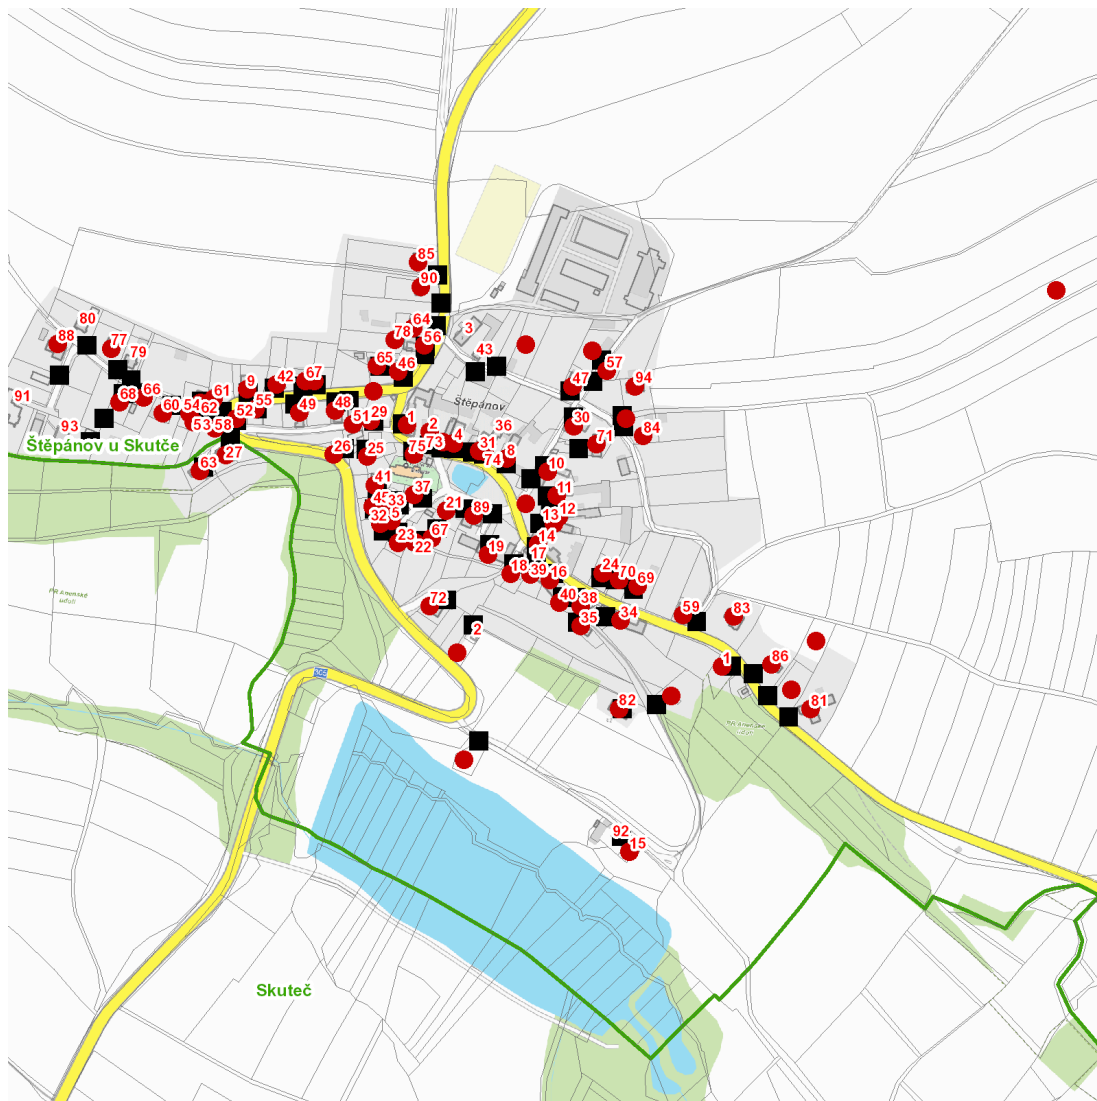

dne **23. 6. 2026** od **7:30** do **10:30** hodin

Plánovaná odstávka zahrnuje tyto lokality:**Skuteč (okres Chrudim)**část obce **Štěpánov**

č. p. 1, 2, 4-16, 18, 19, 21-27, 29-35, 37-42, 45-49, 51-75, 77, 78, 81-86, 88, 89, 90, 94

č. ev. 1

kat. území **Štěpánov u Skutče (kód 791709): parcelní č. 73, 93/1, 95, 198/1, 198/2, 232/24, 242/5, 286/33,, 663/3, 672, 684/30, 793**

UPOZORNĚNÍ

Dotčené zařízení distribuční soustavy je nutné i v době odstávky považovat za zařízení pod napětím, a proto vás žádáme o dodržení všech zásad bezpečnosti a provedení opatření potřebných k zamezení případných škod na zdraví a majetku. | Provozovatelé výroben elektřiny jsou povinni zajistit přerušení dodávky elektřiny z výroby do vypnutého úseku distribuční soustavy.

NEJDE VÁM ELEKTŘINA...

TIP: Registrujte se zdarma na www.cezdistribuce.cz/sluzba a informace o odstávkách elektřiny budete dostávat e-mailem nebo SMS. U poruch zasíláme SMS s předpokládanou dobou obnovení dodávek. | Aktuální stav dodávek elektřiny na konkrétní adrese zjistíte snadno, rychle a bez registrace na portále **Bez Šťávy** (www.bezstavy.cz).

dne 23. 6. 2026 od 7:30 do 10:30 hodin**Orientační mapový podklad odstávkou dotčených lokalit****VYSVĚTLIVKY**

- – adresy dotčené odstávkou elektřiny
- – místa připojení k elektrické síti dotčená odstávkou